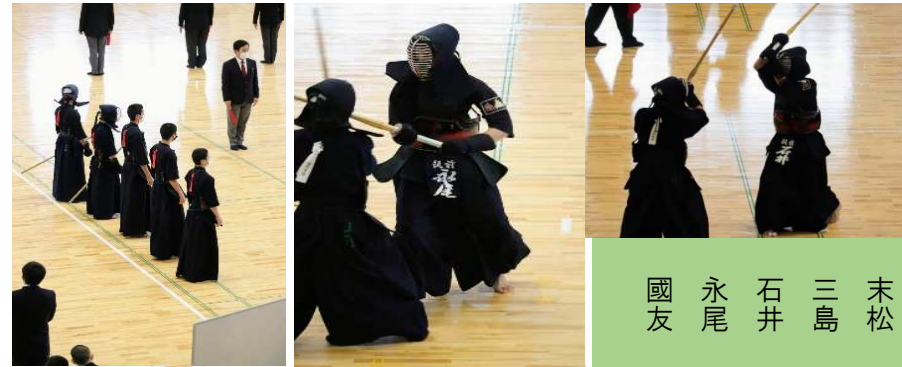

## まさかの厄災・・・全国選抜福岡県予選

#### 初戦敗退

- 一回戦 対 常葉
- 2年 永尾巨輝 1年 國友颯真
- 1年 石井晃徳 1年 末松 聖
- 1年 三島康大 が選手として出場

末松	分け
三島	負け コメ
石井	分け
永尾	分け
國友	分け

1月14日(土)、15日(日)に久留米アリーナにて、全国選抜予選にあたる福岡県予選会が行われた。男女上位2校が3月に行われる全国選抜に出場できる貴重な大会。しかし、今回筑前高校は窮地を迎えた。試合前という状況にも関わらず、部員内でインフルエンザが流行ってしまったのだ。無情にも監督まで罹ってしまった。満身創痍の状態です。試合に臨んだ。ギリギリの人数でメンバーを組み、復帰の日が大会当日の選手もおり、試合に出られたことが奇跡的ともいえるべき状況であった。結果は案の定、散々であった。