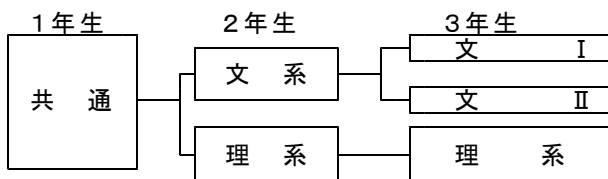

3 教育課程

4年制大学を中心とした多様な進路希望に対応するため、充実した類型が用意されています。

習熟度別学級編成や少人数指導により、きめ細かな指導を行います。

* 類型